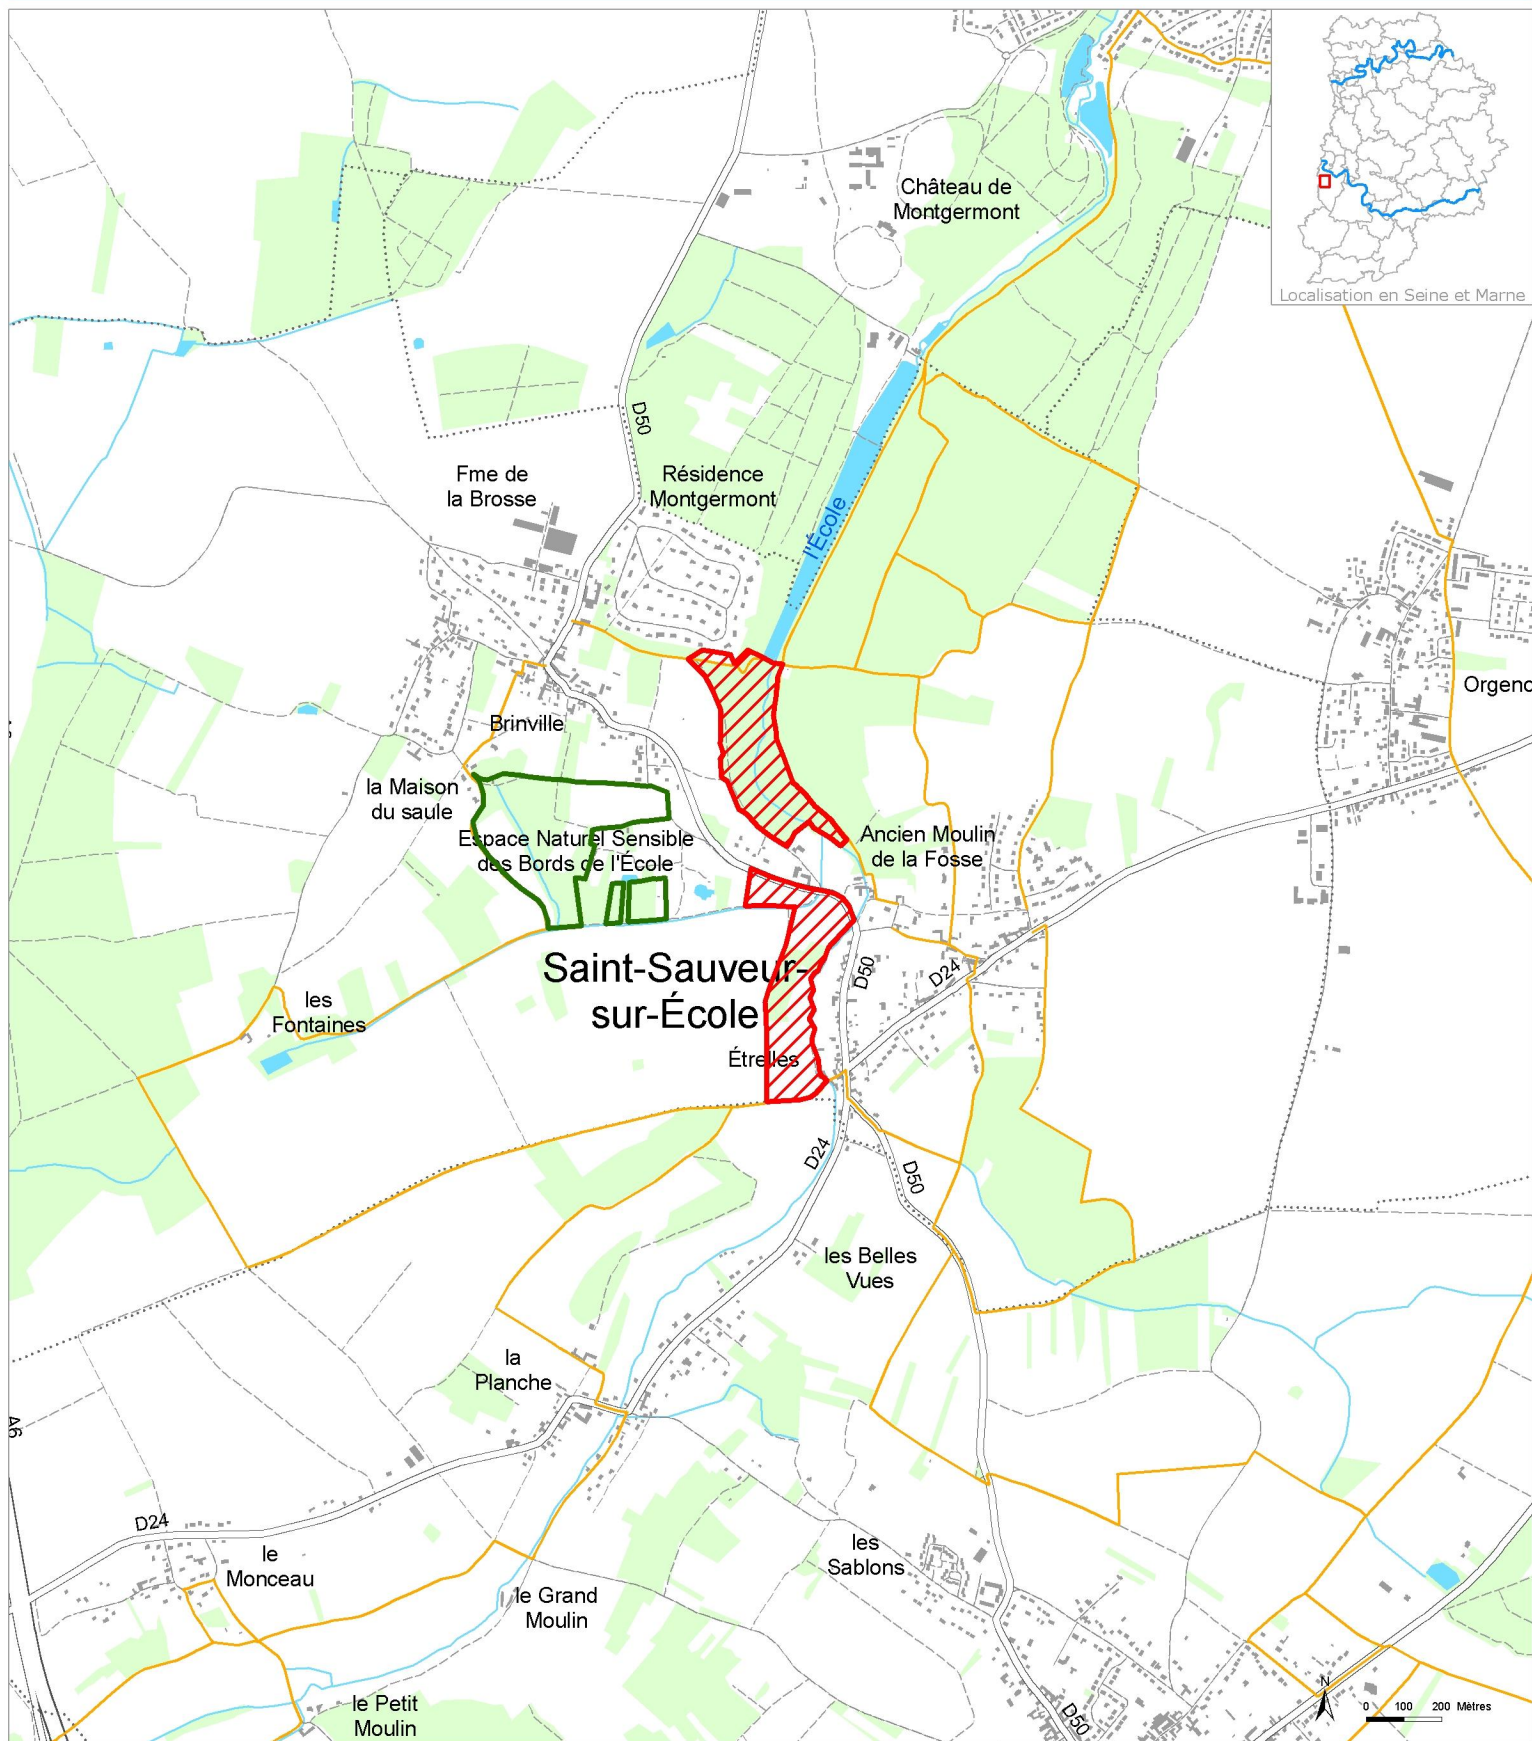

La Rivière

Saint-Sauveur-sur-École

	Espace Naturel Sensible à créer		Limites communales		Chemins
	Espace Naturel Sensible existant		Bâtiments		Autoroutes
	Autres Espaces Naturels Sensibles		Rivières		Nationales
	Chemins inscrits au PDIPR		Bois ou forêt		Départementales
	Chemins en cours d'inscription		Eau		Autres voies
	Réseau ferroviaire				